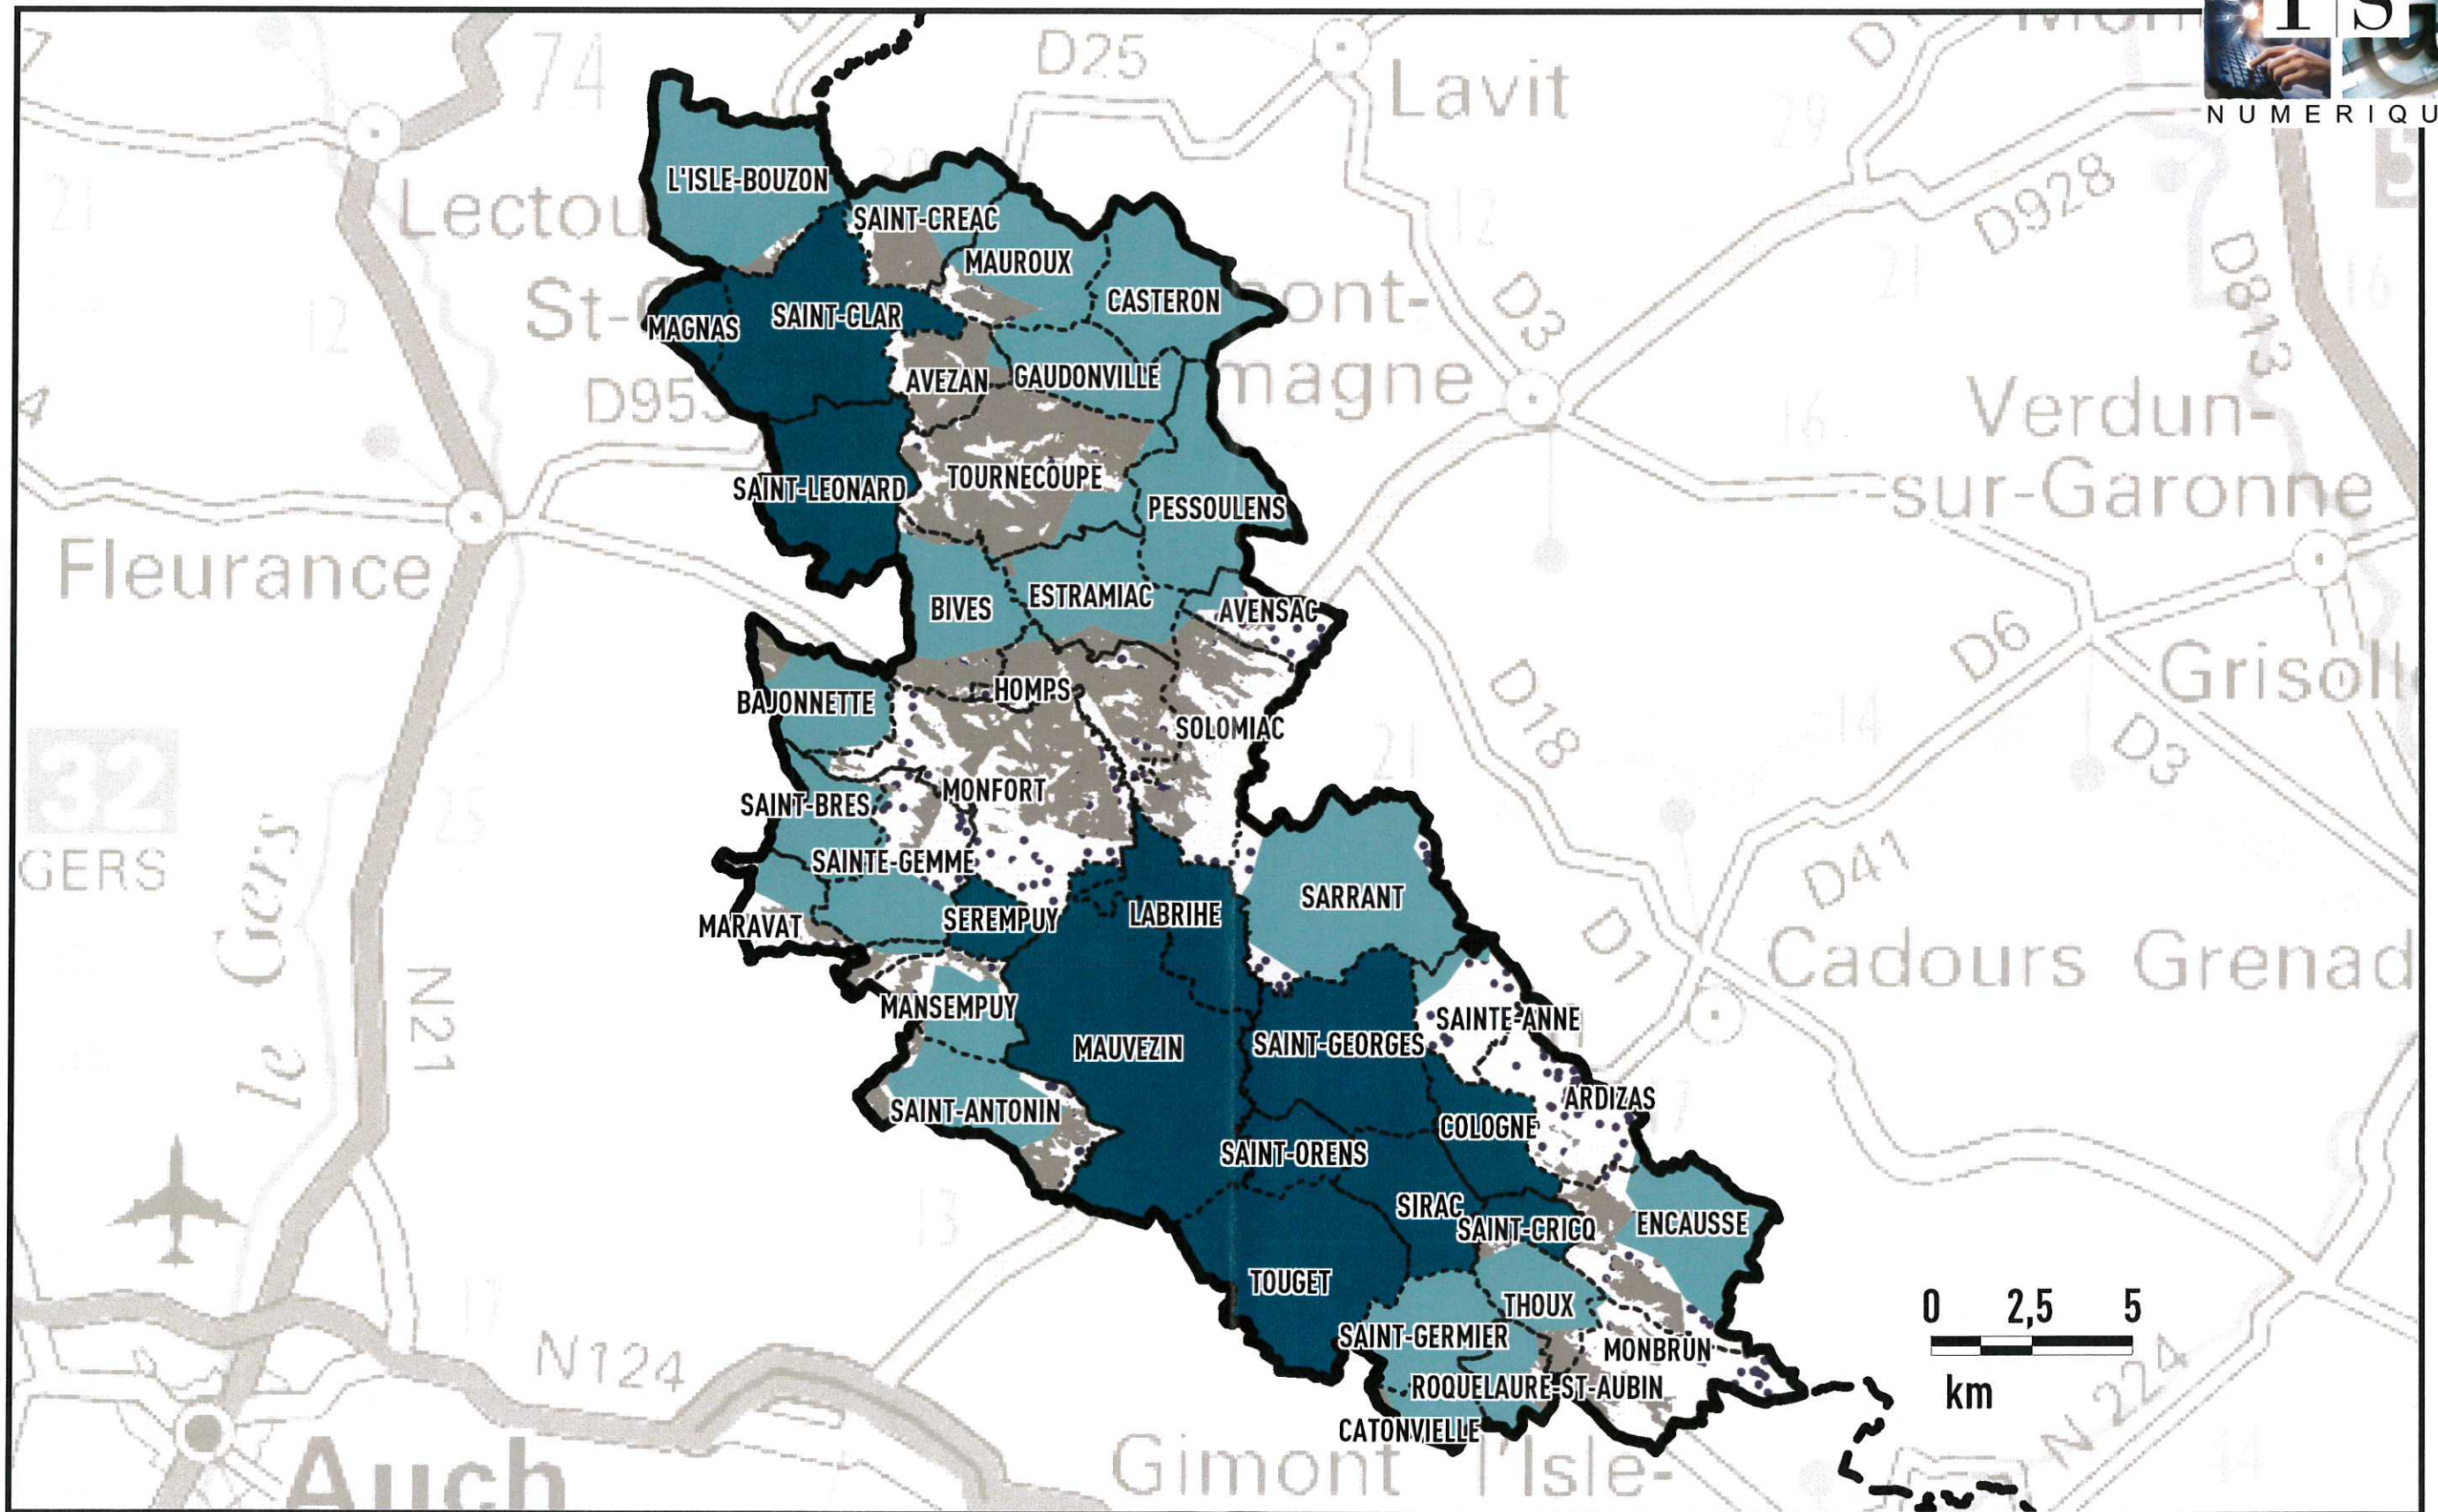

Projet Très Haut Débit pour tous en 2017

Communauté de communes Bastides de Lomagne

- Réseau 100 % fibre jusqu'à l'abonné
- Montée en débit (600 km de fibre optique déployés pour la rapprocher des abonnés)

- Débit Wi-Fi porté jusqu'à 20 Mbit/s
- Subvention satellite jusqu'à 400 €
- Zone à bon débit actuel ou sans habitat