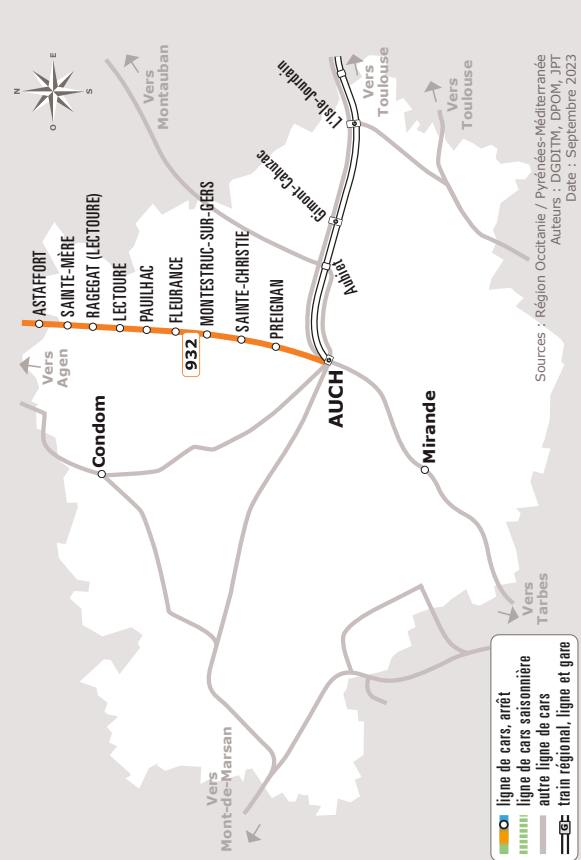

Les horaires sont donnés à titre indicatif. Se présenter à l'arrêt 5 minutes avant l'horaire du car.

Circule le 1er mai

o ligne de cars, arrêt
— ligne de cars saisonnière
— autre ligne de cars
— train régional, ligne et gare

932 AUCH > AGEN

Horaires Car liO

Gers

Horaires valables du **01/09/2024 au 31/08/2025**

lio-occitanie.fr
Télécharger l'appli liO Occitanie