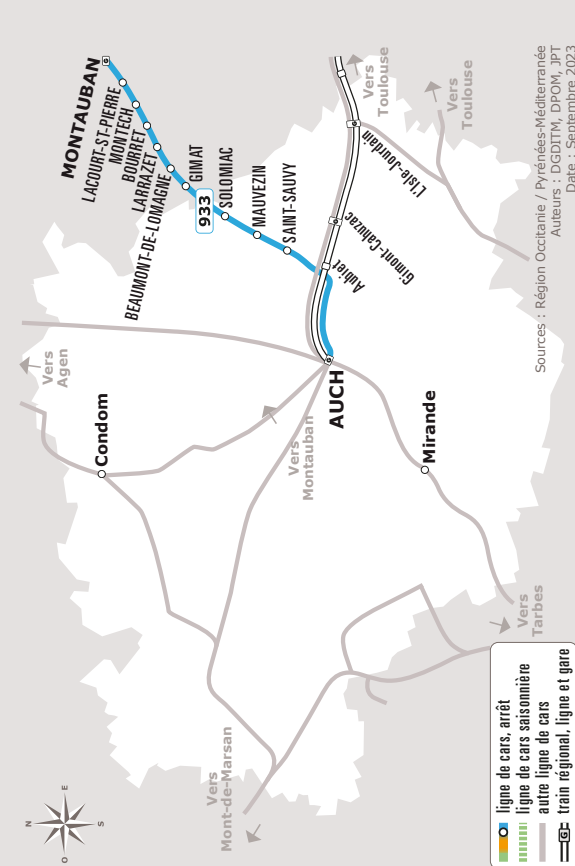

Les horaires sont donnés à titre indicatif. Se présenter à l'arrêt 5 minutes avant l'horaire du car.

Ne circule pas le 1er mai

Circule le vendredi uniquement en période scolaire